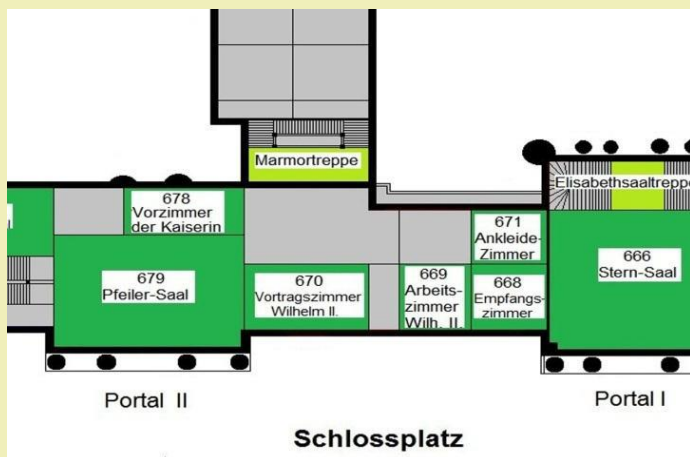

Empfangszimmer Kaiser Wilhelm II.
Schlossplatzflügel
Raum Nr. 668

Das Empfangszimmer Kaiser Wilhelm II. befand sich in der kaiserlichen Wohnung im Schloss-platzflügel zwischen Portal I und II im 1. Obergeschoss.

Planausschnitt vom
Grundriss 1.
Obergeschoss

[Link zum
Gesamtgrundriss
1. Obergeschoss](#)